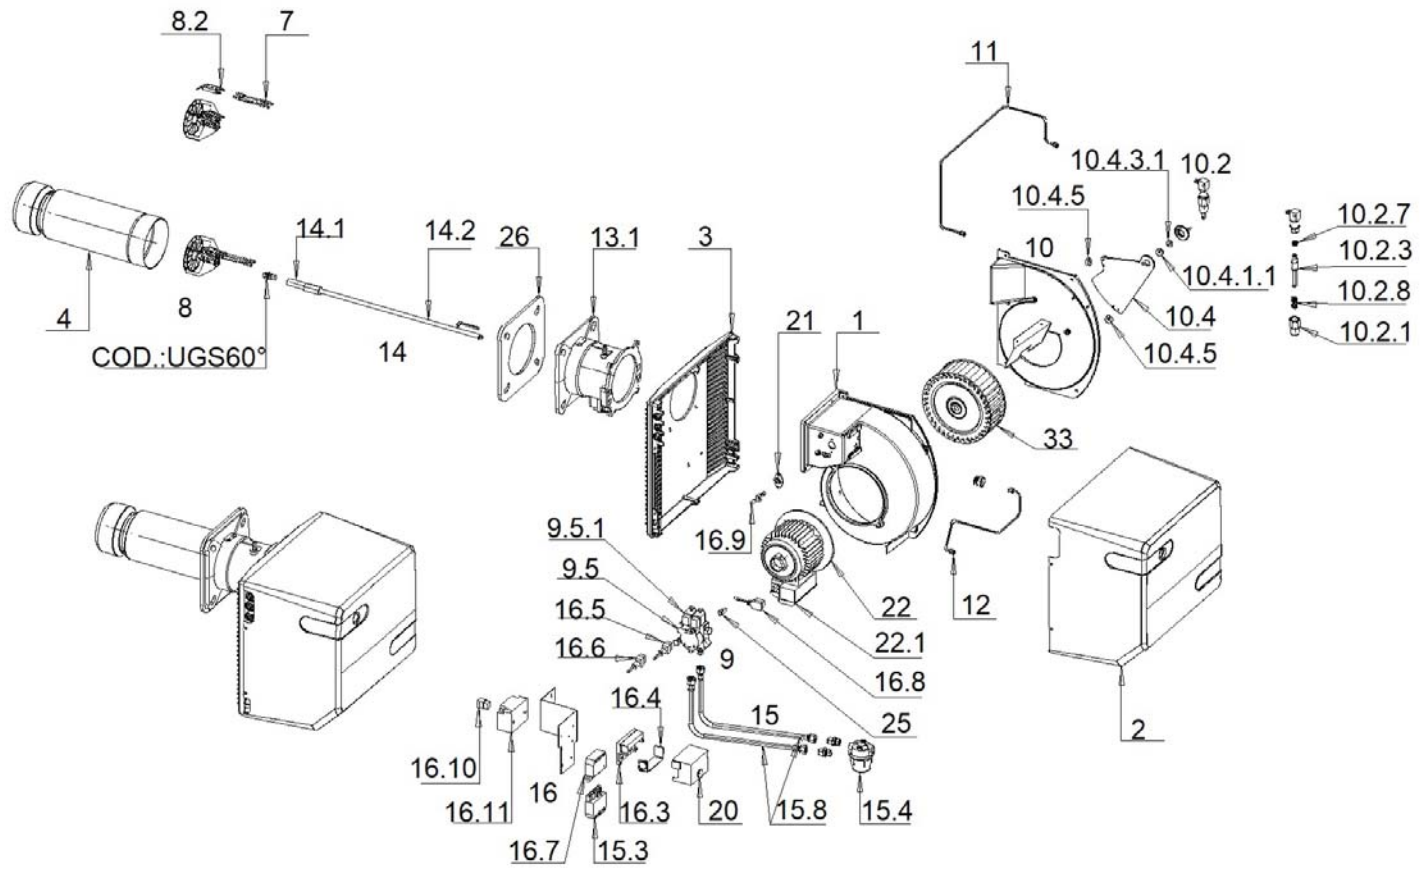

001616_1A

BURNER LIGHT-OIL,22

001616_1A
BURNER LIGHT-OIL.22

Pos.	Code	Descriptions	Minimum Purchase Quantity
1	013544	BURNER'S BODY	1
2	013573	COVER FBR RED	1
3	013575	FRONT SHIELD	1
4	022924_2	BLAST TUBE GX5 TL	1
7	040286	IGNITION CABLE CARBON Sez.1-D5 D4-D4	1
8	054490_2	TESTINA D98-D28 N°14T GIB.	2
8.2	133940	DOUBLE ELECTRODE	1
9	055472	GR.POMP (SUNTEC) 230V-50:60Hz	1
10	055614	GR.COVER ASPIRATION	1
10.2	052279	GR.HYDRAULIC JACK	1
10.2.1	031252	HYDRAULIC JACK SLEEVE	1
10.2.3	031628	HYDRAULIC JACK STEM	1
10.2.7	229302_2	GASKET DE056 DALMAR - VITON	1
10.2.8	244204	SPRING TO CYLINDRICAL HELIX 1.4x13.2x52	1
10.4	055613	GR.SHUTTER AIR	1
10.4.1.1	220001	BEARING SKF 625-2Z	1
10.4.3.1	220001	BEARING SKF 625-2Z	1
10.4.5	220000	BEARING SKF 626-2Z	1
9.5	258900	POMP SUNTEC AT3-55A-9508-4P-0500 230V-50:60Hz	1
9.5.1	111226	COIL SUNTEC-3713798 230V-50:60Hz	1
11	055615	GR.PIPELINE DELIVERY HYDRAULIC JACK	1
12	055617	GR.PIPELINE DELIVERY POMP-NOZZLE-HOLDER	1
13.1	013577	FLANGE BLAST TUBE	1
14	055674	NOZZLE-HOLDER GR.	1

001616_1A
BURNER LIGHT-OIL.22

Pos.	Code	Descriptions	Minimun Purchase Quantity
25	229002	JOINT MOTOR-POMP SIMEL	1
26	229707	GASKET FLANGE BURNER	1
33	291102_7	FAN D200x75 RD HUB D12.7	7
UGS60	UGS60	Nozzle	1